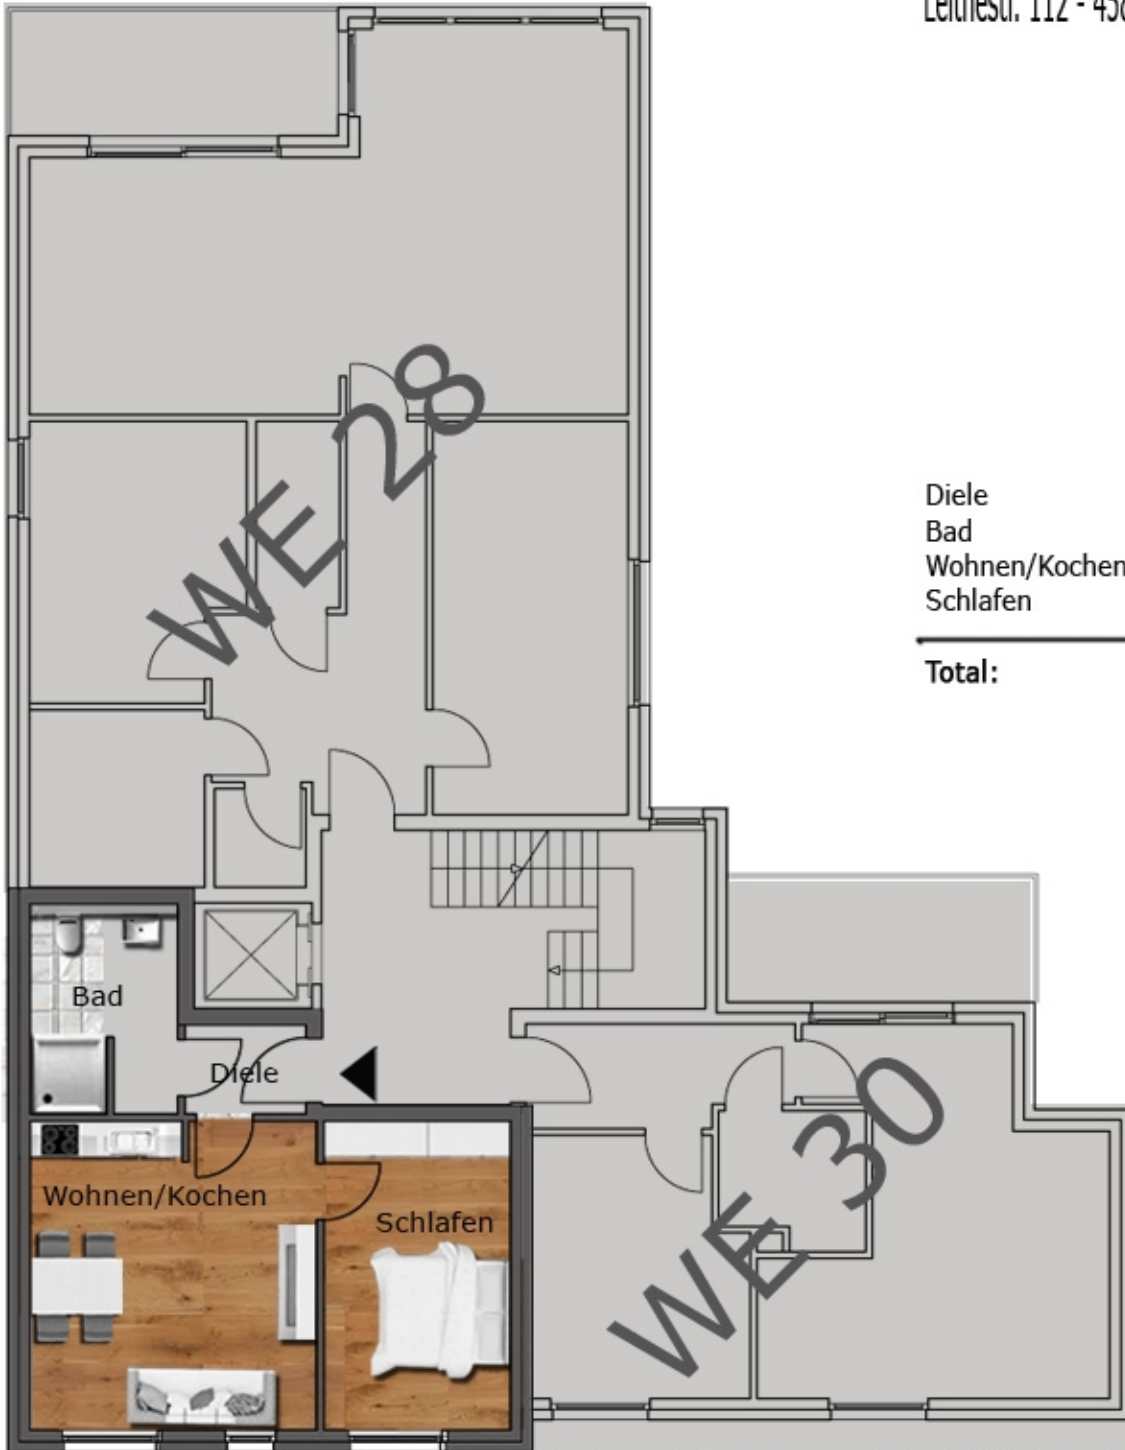

WE 29-1.OG

Leithestr. 112 - 45886 Gelsenkirchen

Diele	2,62 m ²
Bad	6,91 m ²
Wohnen/Kochen	21,24 m ²
Schlafen	13,85 m ²
Total:	44,62 m²